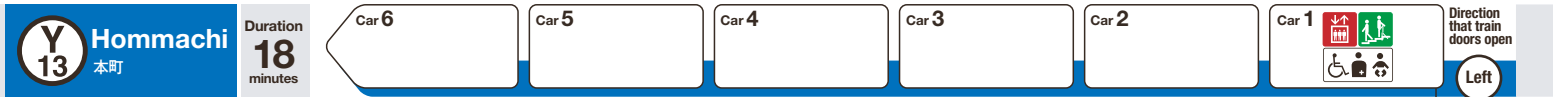

As of January 1, 2017

Duration times are approximate.

- 御堂筋線 Midosuji Line
- 千日前線 Sennichimae Line
- JR線 JR Line
- 近鉄線 Kintetsu Line
- 阪神線 Hanshin Line
- 南海線 Nankai Line

- 御堂筋線 Midosuji Line
- 長堀鶴見緑地線 Nagahori Tsurumi-ryokuchi Line

- 御堂筋線 Midosuji Line
- 中央線 Chuo Line

- 京阪線 Keihan Line

- 御堂筋線 Midosuji Line
- 谷町線 Tanimachi Line
- JR線 JR Line
- 阪神線 Hanshin Line
- 阪急線 Hankyu Line