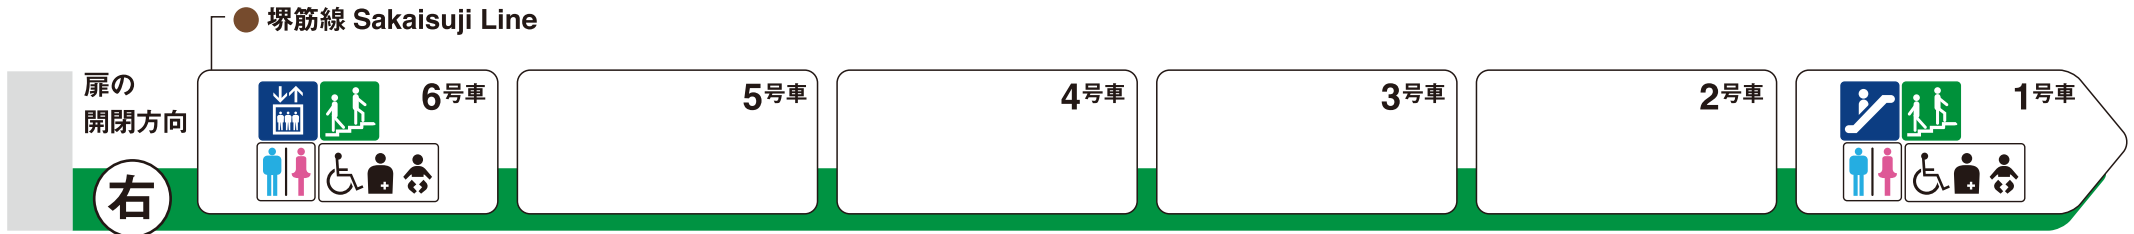

※1 車椅子スペースです。ベビーカーもご利用いただけます。

谷町四丁目方面

本町方面

ホーム階から出入口方向へ運転しているエスカレーターを表示しています。