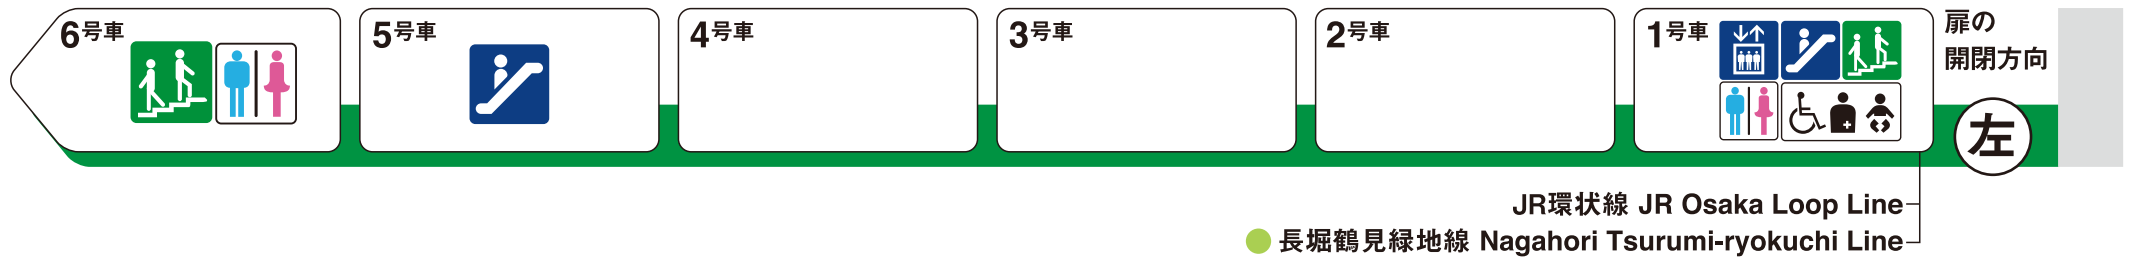

※1 ♿ は車椅子スペースです。ベビーカーもご利用いただけます。

緑橋方面

谷町四丁目方面

ホーム階から出入口方向へ運転しているエスカレーターを表示しています。