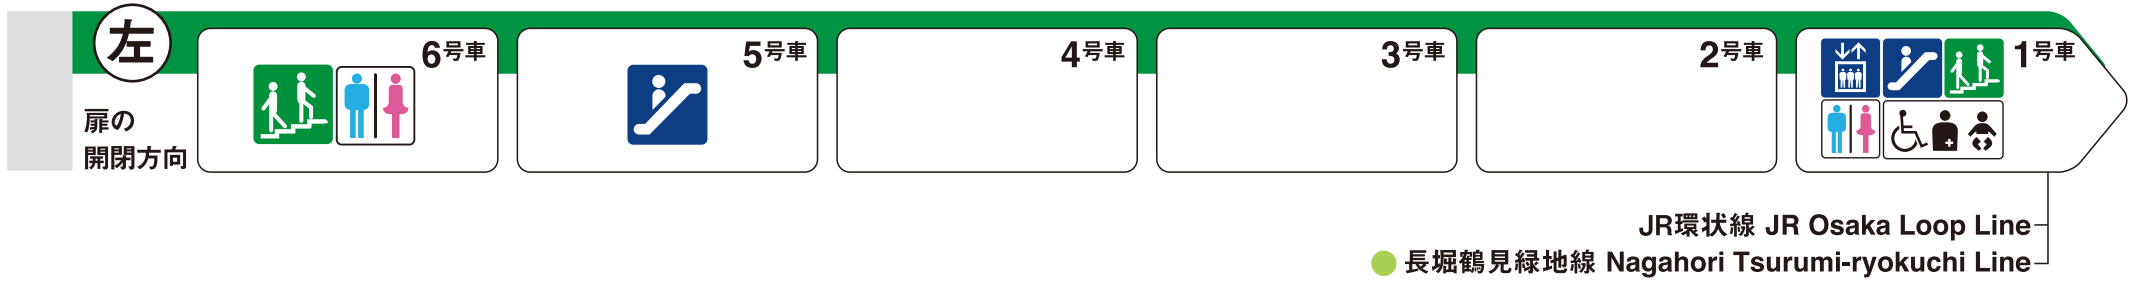

※1 ♿ は車椅子スペースです。ベビーカーもご利用いただけます。

緑橋方面

谷町四丁目方面

ホーム階から出入口方向へ運転しているエスカレーターを表示しています。