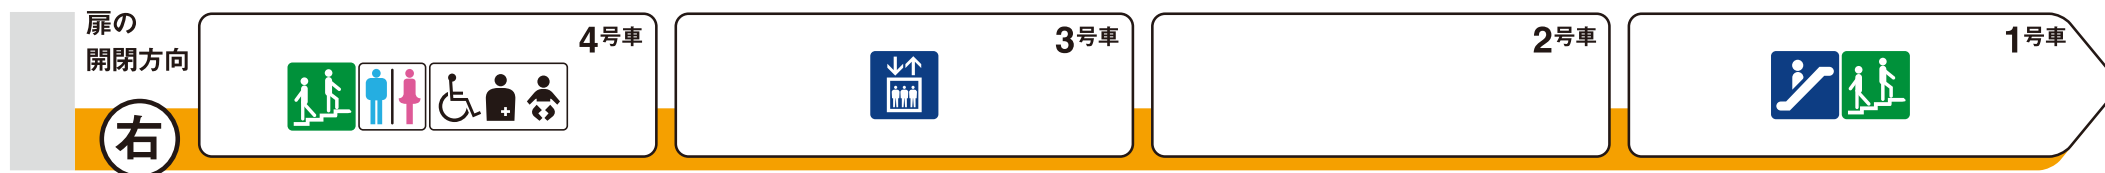

※1 ♿ は車椅子スペースです。ベビーカーもご利用いただけます。

関目成育方面

清水方面

-  エレベーター
Elevator
-  エスカレーター
Escalator
-  階段
Stairs
-  トイレ
Toilet
-  車椅子対応トイレ
Wheelchair accessible toilet
-  多機能トイレ
Family/multipurpose toilet

ホーム階から出入口方向へ運転しているエスカレーターを表示しています。