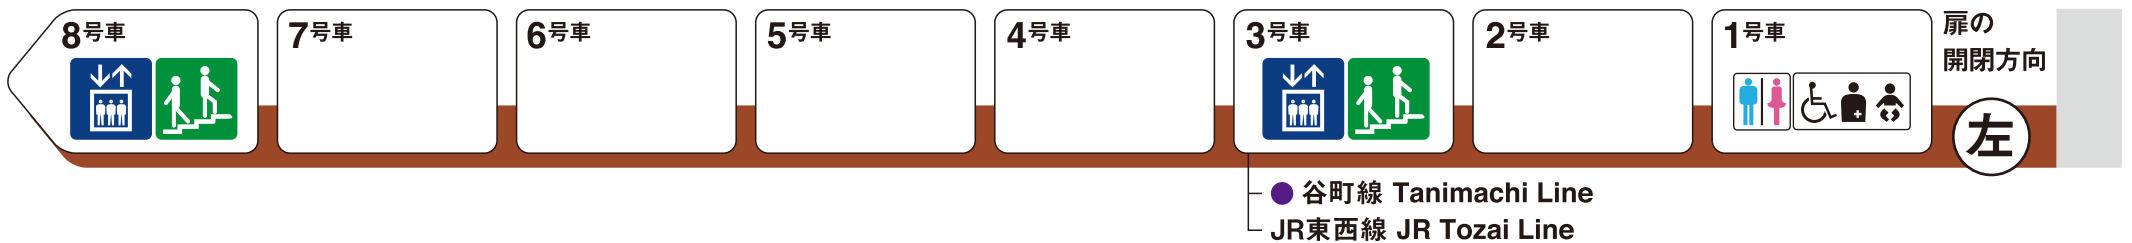

※1 車椅子スペースです。ベビーカーもご利用いただけます。

北浜方面

扇町方面

ホーム階から出入口方向へ運転しているエスカレーターを表示しています。