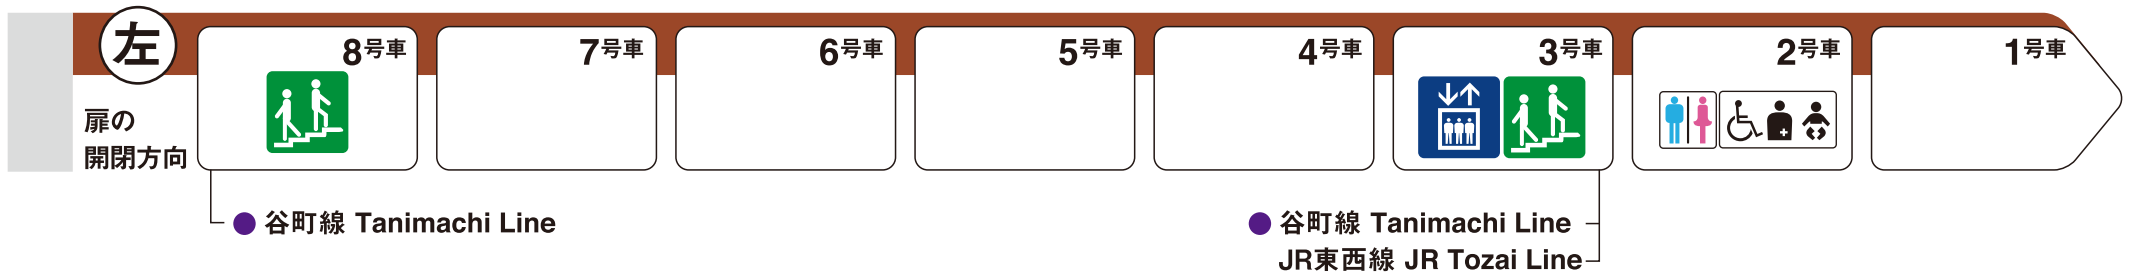

※1 車椅子スペースです。ベビーカーもご利用いただけます。

北浜方面

扇町方面

ホーム階から出入口方向へ運転しているエスカレーターを表示しています。