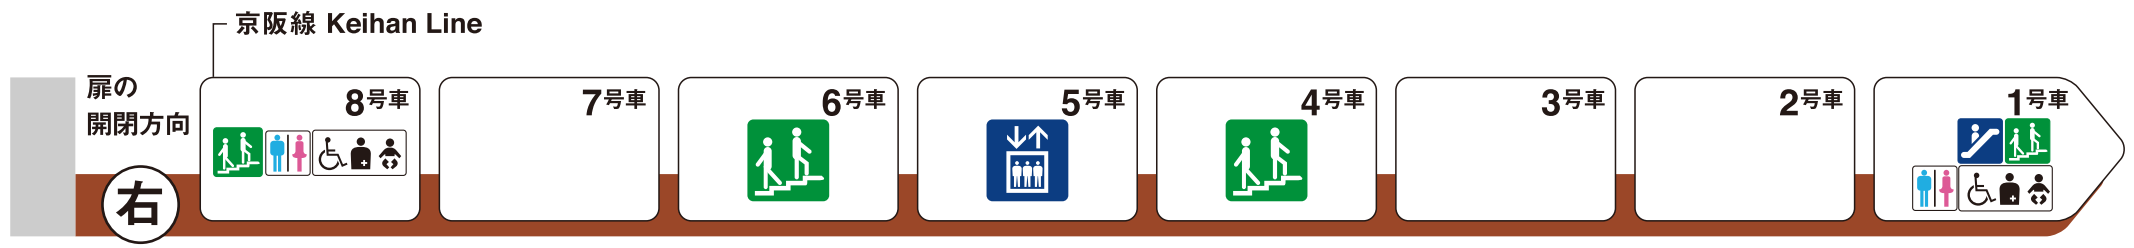

堺筋本町方面

南森町方面

- 
 エレベーター
Elevator
 - 
 エスカレーター
Escalator
 - 
 階段
Stairs
 - 
 トイレ
Toilet
 - 
 車椅子対応トイレ
Wheelchair
accessible toilet
 - 
 多機能トイレ
Family/
multipurpose
toilet
- ホーム階から出入口方向へ運転しているエスカレーターを表示しています。