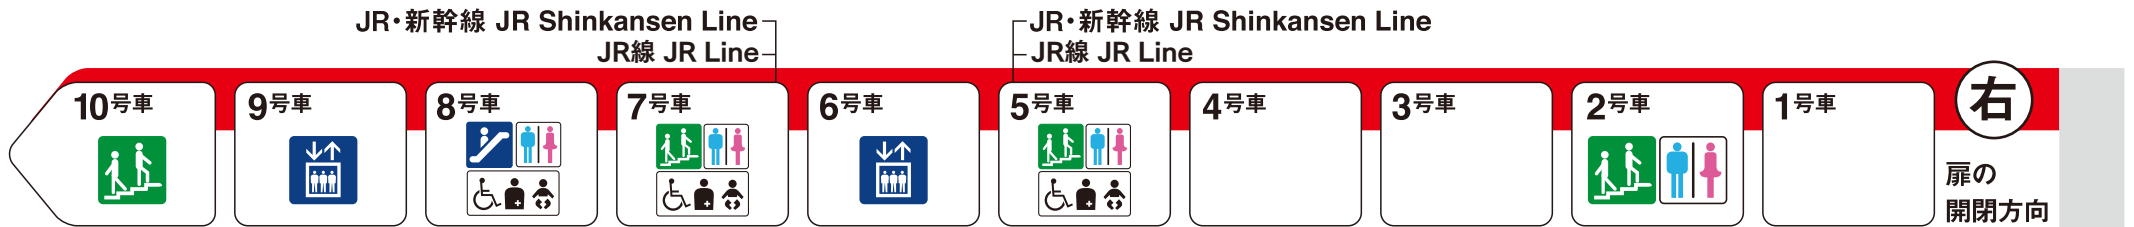

※1 ♿ は車椅子スペースです。ベビーカーもご利用いただけます。

※2 平日の終日

西中島南方方面

東三国方面

エレベーター Elevator
 エスカレーター Escalator
 階段 Stairs
 トイレ Toilet
 車椅子対応トイレ Wheelchair accessible toilet
 多機能トイレ Family/multipurpose toilet

ホーム階から出入口方向へ運転しているエスカレーターを表示しています。

乗降位置案内図

しん おお さか えき
新大阪駅 SHIN-OSAKA
 御堂筋線