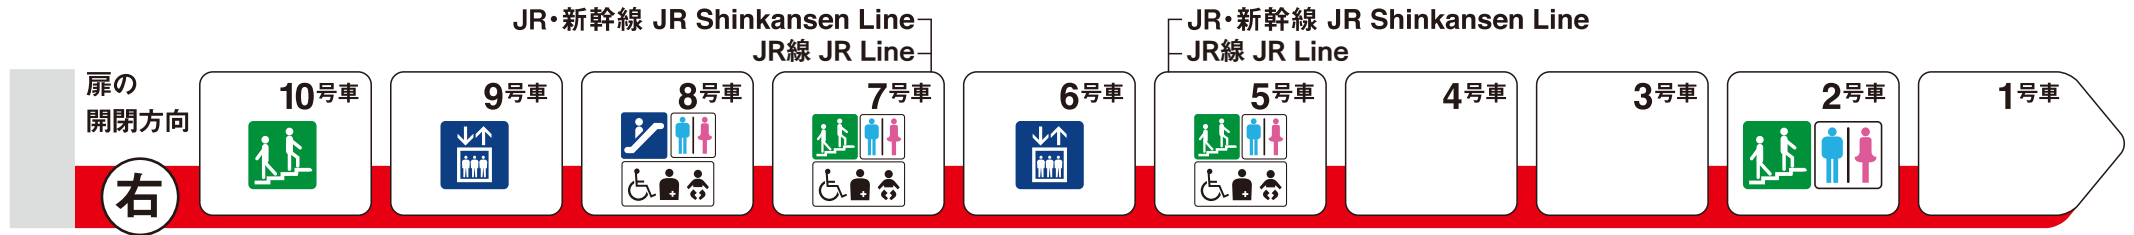

※1 ♿ は車椅子スペースです。ベビーカーもご利用いただけます。

※2 平日の終日

西中島南方方面

東三国方面

エレベーター Elevator
 エスカレーター Escalator
 階段 Stairs
 トイレ Toilet
 車椅子対応トイレ Wheelchair accessible toilet
 多機能トイレ Family/multipurpose toilet

ホーム階から出入口方向へ運転しているエスカレーターを表示しています。

乗降位置案内図

しん おお さか えき
新大阪駅 SHIN-OSAKA
 御堂筋線