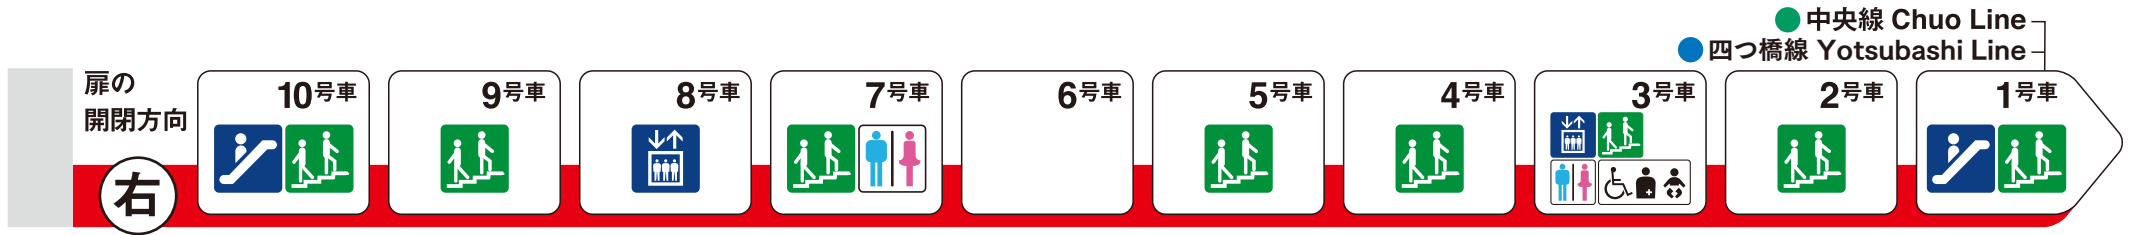

※1 ♿ は車椅子スペースです。ベビーカーもご利用いただけます。

※2 平日の終日

心齋橋方面

淀屋橋方面

ホーム階から出入口方向へ運転しているエスカレーターを表示しています。