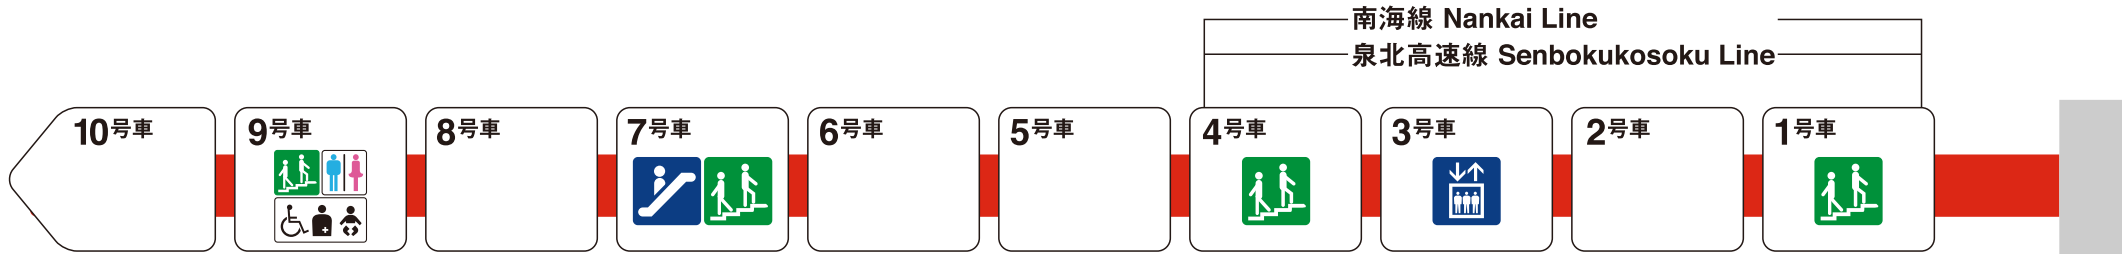

※1 ♿ は車椅子スペースです。ベビーカーもご利用いただけます。

※2 平日の終日

当駅終点

ダイヤにより扉の開く側が変わります。

新金岡方面

ダイヤにより扉の開く側が変わります。

- 
 エレベーター  
Elevator
- 
 エスカレーター  
Escalator  
ホーム階から出入口方向へ運転しているエスカレーターを表示しています。
- 
 階段  
Stairs
- 
 トイレ  
Toilet
- 
 車椅子対応トイレ  
Wheelchair accessible toilet
- 
 多機能トイレ  
Family/multipurpose toilet