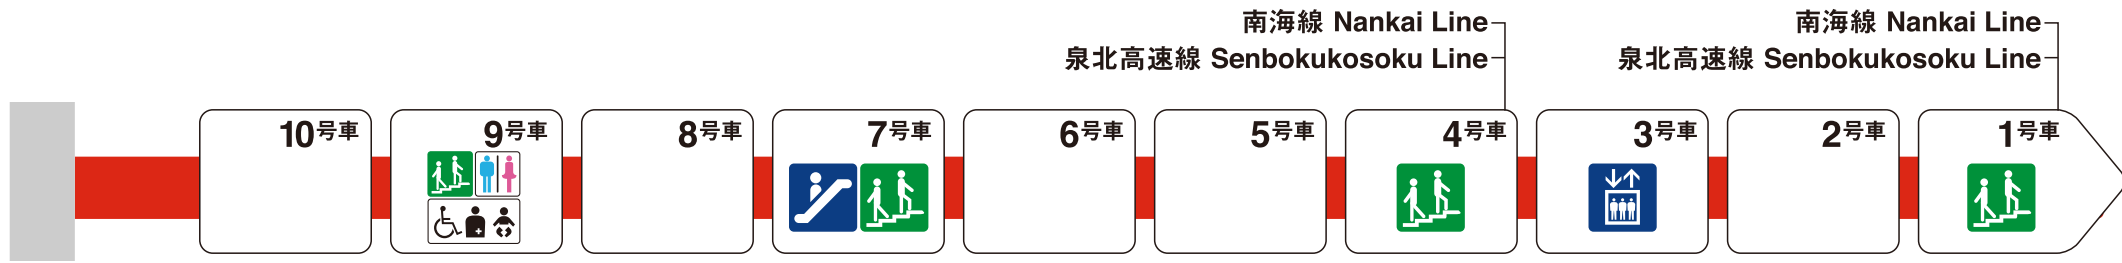

※1 ♿ は車椅子スペースです。ベビーカーもご利用いただけます。

※2 平日の終日

当駅終点

ダイヤにより扉の開く側が変わります。

新金岡方面

ダイヤにより扉の開く側が変わります。

- 
 エレベーター  
Elevator
- 
 エスカレーター  
Escalator  
ホーム階から出入口方向へ運転しているエスカレーターを表示しています。
- 
 階段  
Stairs
- 
 トイレ  
Toilet
- 
 車椅子対応トイレ  
Wheelchair accessible toilet
- 
 多機能トイレ  
Family/multipurpose toilet