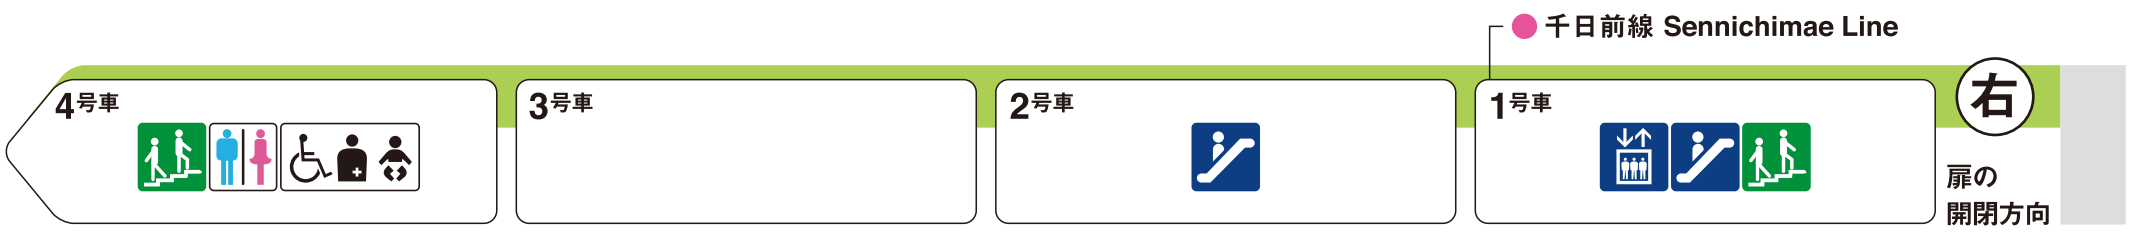

※1 ♿ は車椅子スペースです。ベビーカーもご利用いただけます。

西大橋方面

ドーム前千代崎方面

-  エレベーター
Elevator
-  エスカレーター
Escalator
-  階段
Stairs
-  トイレ
Toilet
-  車椅子対応トイレ
Wheelchair accessible toilet
-  多機能トイレ
Family/multipurpose toilet

ホーム階から出入口方向へ連絡しているエスカレーターを表示しています。