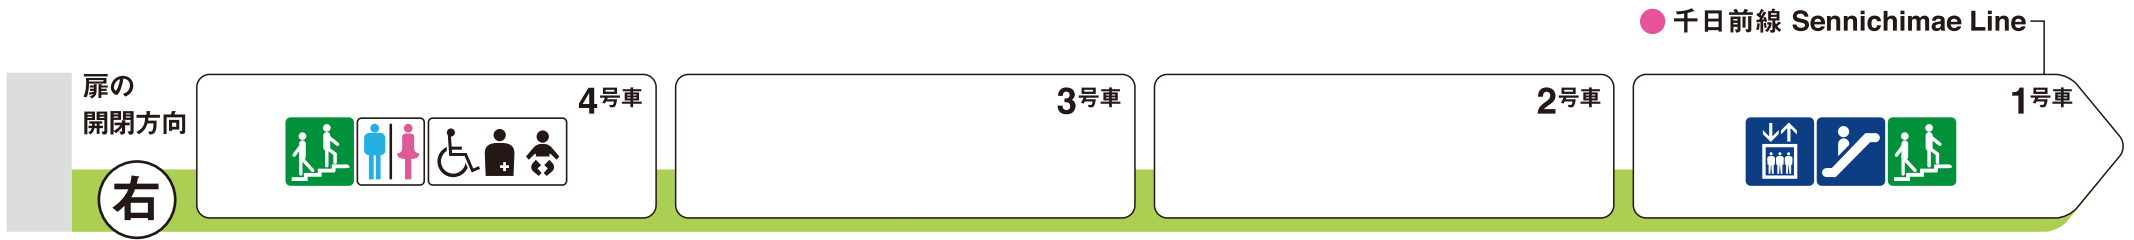

※1 ♿ は車椅子スペースです。ベビーカーもご利用いただけます。

西大橋方面

ドーム前千代崎方面

-  エレベーター
Elevator
-  エスカレーター
Escalator
-  階段
Stairs
-  トイレ
Toilet
-  車椅子対応トイレ
Wheelchair accessible toilet
-  多機能トイレ
Family/multipurpose toilet

ホーム階から出入口方向へ連絡しているエスカレーターを表示しています。