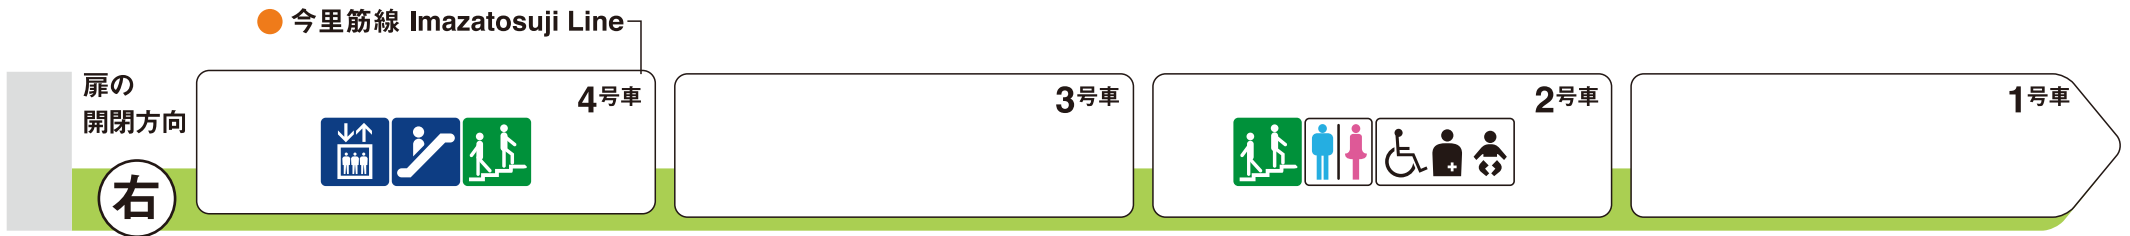

※1 ♿ は車椅子スペースです。ベビーカーもご利用いただけます。

今福鶴見方面

京橋方面

- 
 エレベーター
Elevator
 - 
 エスカレーター
Escalator
 - 
 階段
Stairs
 - 
 トイレ
Toilet
 - 
 車椅子対応トイレ
Wheelchair
accessible toilet
 - 
 多機能トイレ
Family/
multipurpose
toilet
- ホーム階から出入口方向へ運転しているエスカレーターを表示しています。