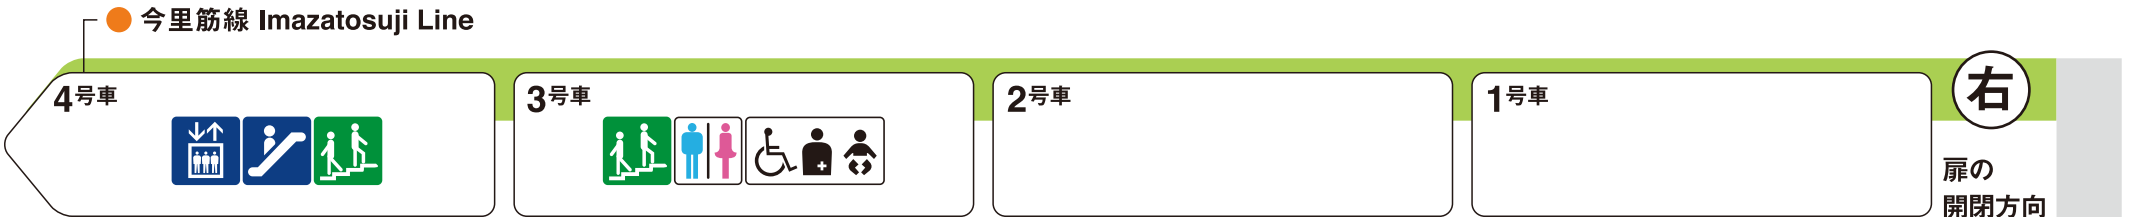

※1 ♿ は車椅子スペースです。ベビーカーもご利用いただけます。

今福鶴見方面

京橋方面

- 
 エレベーター
Elevator
 - 
 エスカレーター
Escalator
 - 
 階段
Stairs
 - 
 トイレ
Toilet
 - 
 車椅子対応トイレ
Wheelchair
accessible toilet
 - 
 多機能トイレ
Family/
multipurpose
toilet
- ホーム階から出入口方向へ運転しているエスカレーターを表示しています。