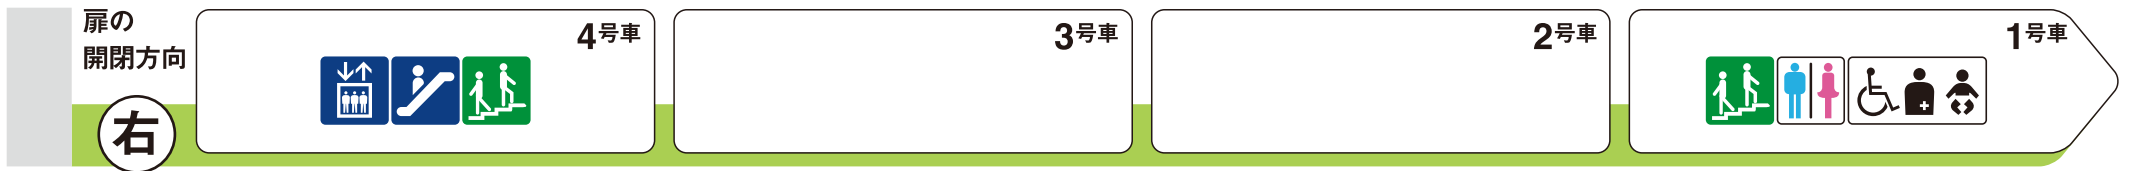

※1 ♿ は車椅子スペースです。ベビーカーもご利用いただけます。

門真南方面

横堤方面

- 
 エレベーター  
Elevator
- 
 エスカレーター  
Escalator
- 
 階段  
Stairs
- 
 トイレ  
Toilet
- 
 車椅子対応トイレ  
Wheelchair accessible toilet
- 
 多機能トイレ  
Family/multipurpose toilet

ホーム階から出入口方向へ運転しているエスカレーターを表示しています。