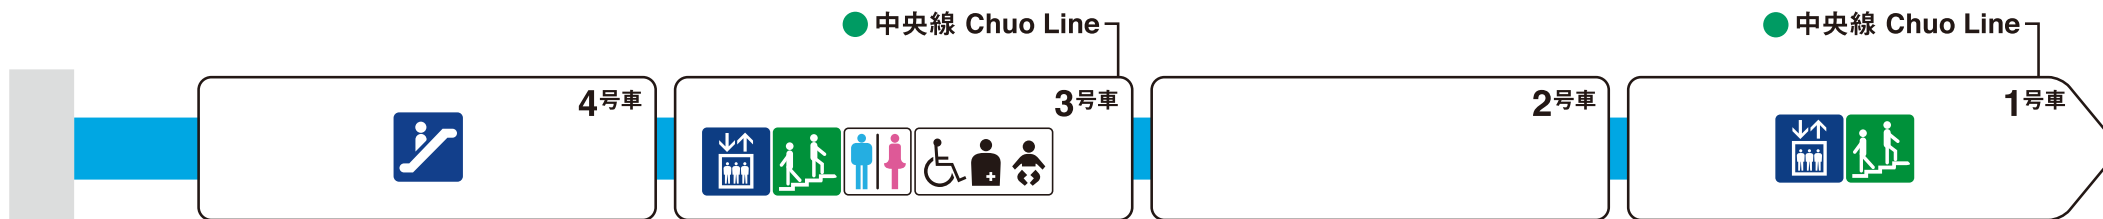

※1 は車椅子スペースです。ベビーカーもご利用いただけます。

※2 一部、車椅子スペースがない車両があります。

トレードセンター前方面

ダイヤにより扉の開く側が変わります。

当駅終点

ダイヤにより扉の開く側が変わります。

	エレベーター Elevator		エスカレーター Escalator		階段 Stairs		トイレ Toilet		車椅子対応トイレ Wheelchair accessible toilet		多機能トイレ Family/ multipurpose toilet
--	--------------------	--	----------------------	--	--------------	--	---------------	--	---	--	---

ホーム階から出入口方向へ運転しているエスカレーターを表示しています。