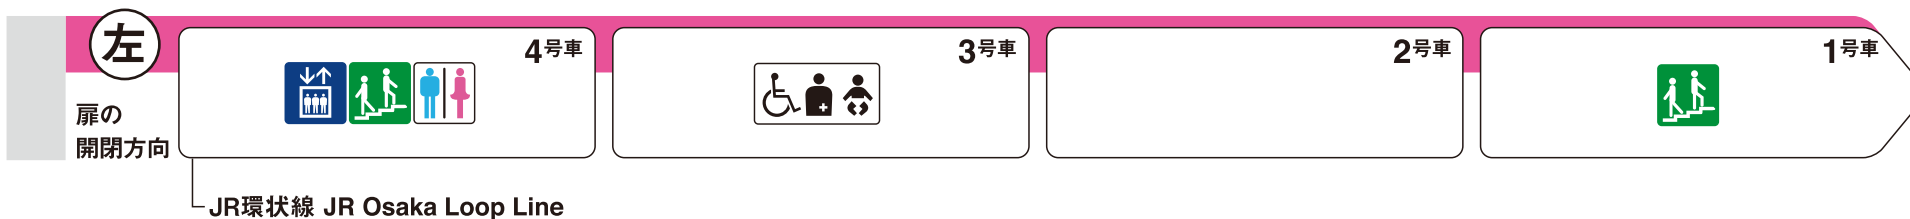

※1 は車椅子スペースです。ベビーカーもご利用いただけます。

阿波座方面

野田阪神方面

ホーム階から出入口方向へ運転しているエスカレーターを表示しています。