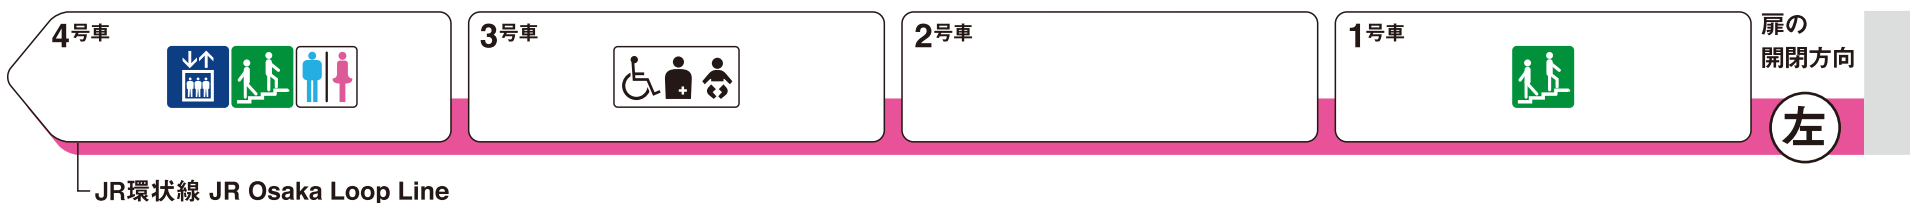

※1 は車椅子スペースです。ベビーカーもご利用いただけます。

阿波座方面

野田阪神方面

ホーム階から出入口方向へ運転しているエスカレーターを表示しています。