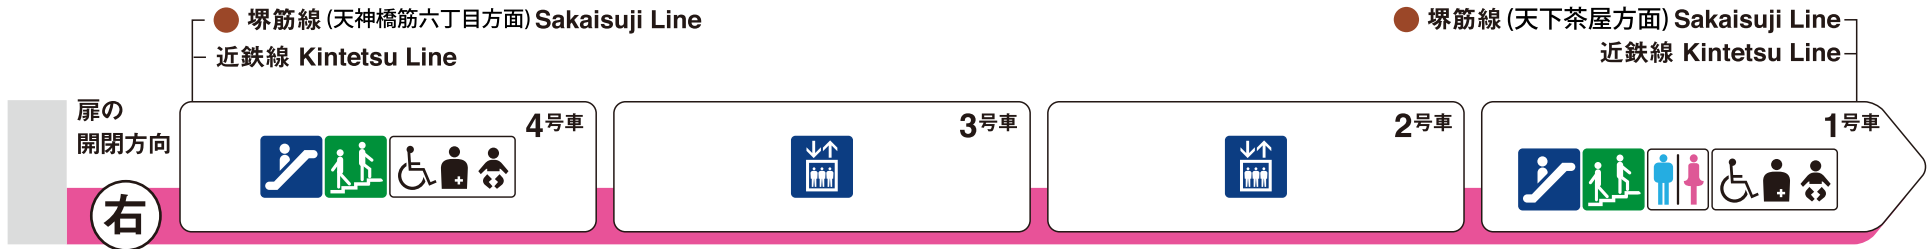

谷町九丁目方面

なんば方面

エレベーター
Elevator

エスカレーター
Escalator

階段
Stairs

トイレ
Toilet

車椅子対応トイレ
Wheelchair
accessible toilet

多機能トイレ
Family/
multipurpose
toilet

ホーム階から出入口方向へ運転しているエスカレーターを表示しています。