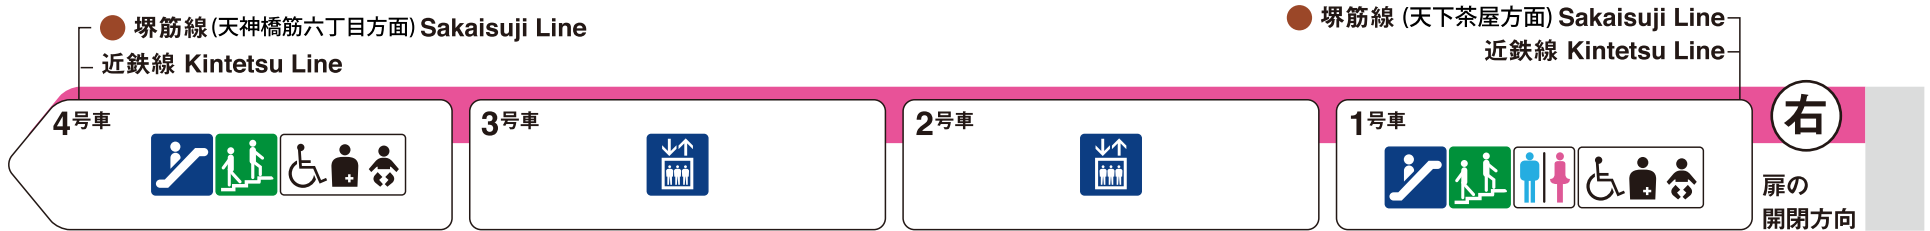

谷町九丁目方面

なんば方面

エレベーター
Elevator

エスカレーター
Escalator

階段
Stairs

トイレ
Toilet

車椅子対応トイレ
Wheelchair
accessible toilet

多機能トイレ
Family/
multipurpose
toilet

ホーム階から出入口方向へ運転しているエスカレーターを表示しています。