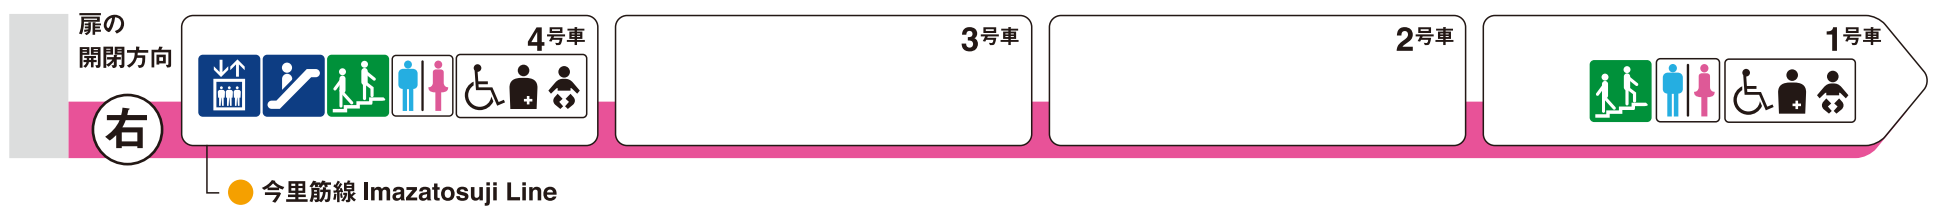

※1 ♿ は車椅子スペースです。ベビーカーもご利用いただけます。

新深江方面

鶴橋方面

- 
 エレベーター
Elevator
- 
 エスカレーター
Escalator
- 
 階段
Stairs
- 
 トイレ
Toilet
- 
 車椅子対応トイレ
Wheelchair accessible toilet
- 
 多機能トイレ
Family/multipurpose toilet

ホーム階から出入口方向へ運転しているエスカレーターを表示しています。