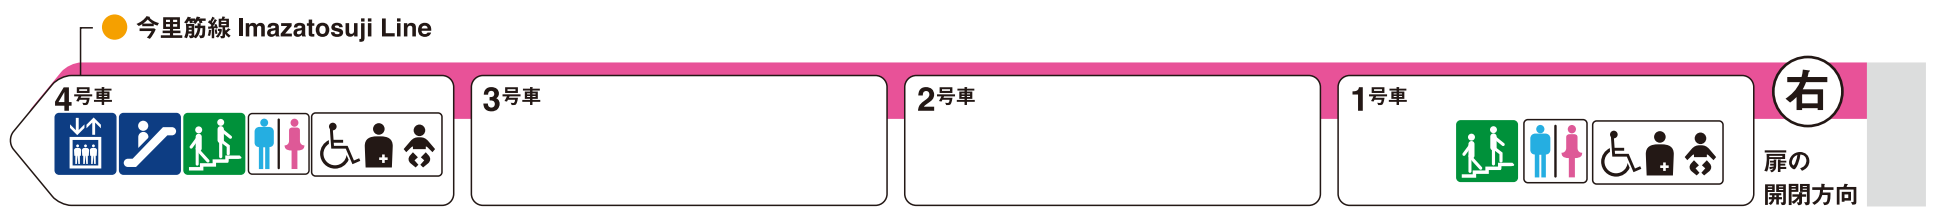

※1 ♿ は車椅子スペースです。ベビーカーもご利用いただけます。

新深江方面

鶴橋方面

- 
 エレベーター
Elevator
- 
 エスカレーター
Escalator
- 
 階段
Stairs
- 
 トイレ
Toilet
- 
 車椅子対応トイレ
Wheelchair accessible toilet
- 
 多機能トイレ
Family/multipurpose toilet

ホーム階から出入口方向へ運転しているエスカレーターを表示しています。