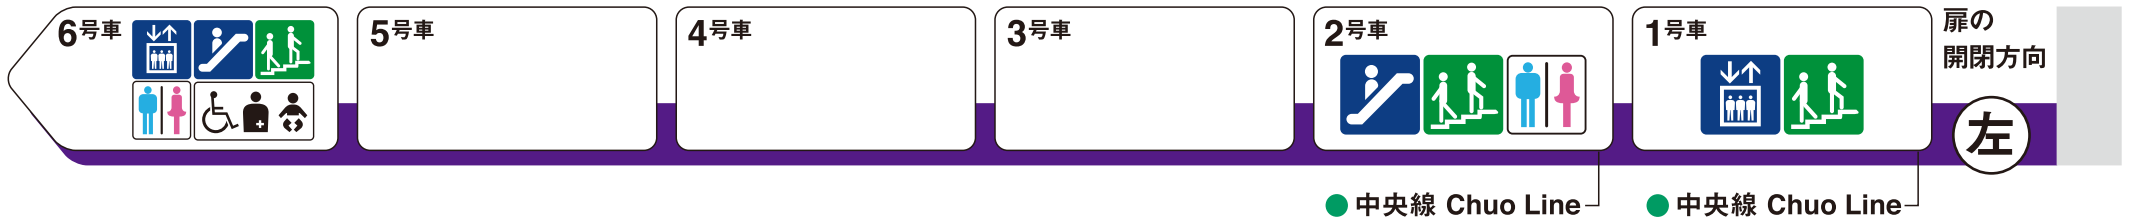

※1 ♿ は車椅子スペースです。ベビーカーもご利用いただけます。

※2 平日の初発から午前9時まで

谷町六丁目方面

天満橋方面

ホーム階から出入口方向へ運転しているエスカレーターを表示しています。

乗降位置案内図

たに まち よん ちよう め えき

谷町四丁目駅 TANIMACHI 4-CHOME

谷町線

中央線

T23 C18