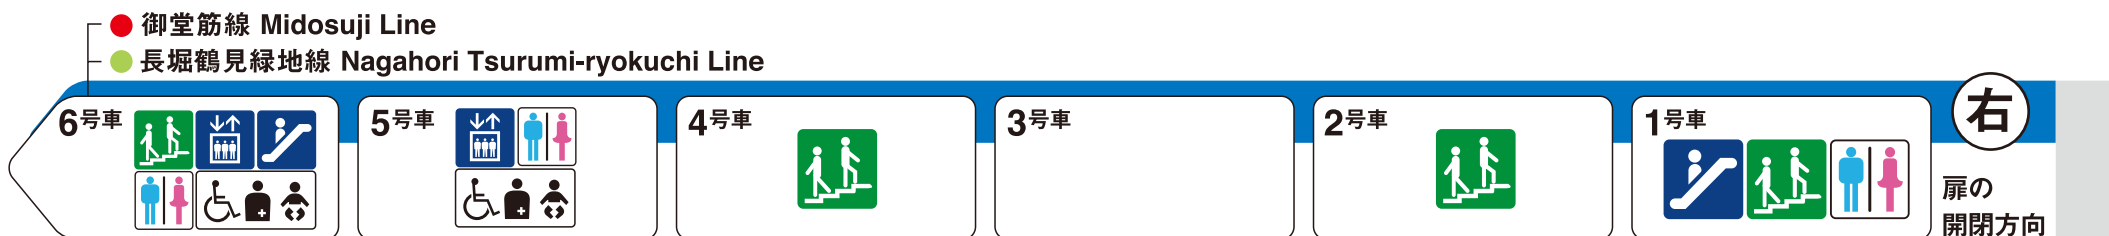

※1 車椅子スペースです。ベビーカーもご利用いただけます。

なんば方面

本町方面

- 
 エレベーター
Elevator
- 
 エスカレーター
Escalator
- 
 階段
Stairs
- 
 トイレ
Toilet
- 
 車椅子対応トイレ
Wheelchair accessible toilet
- 
 多機能トイレ
Family/multipurpose toilet

ホーム階から出入口方向へ運転しているエスカレーターを表示しています。