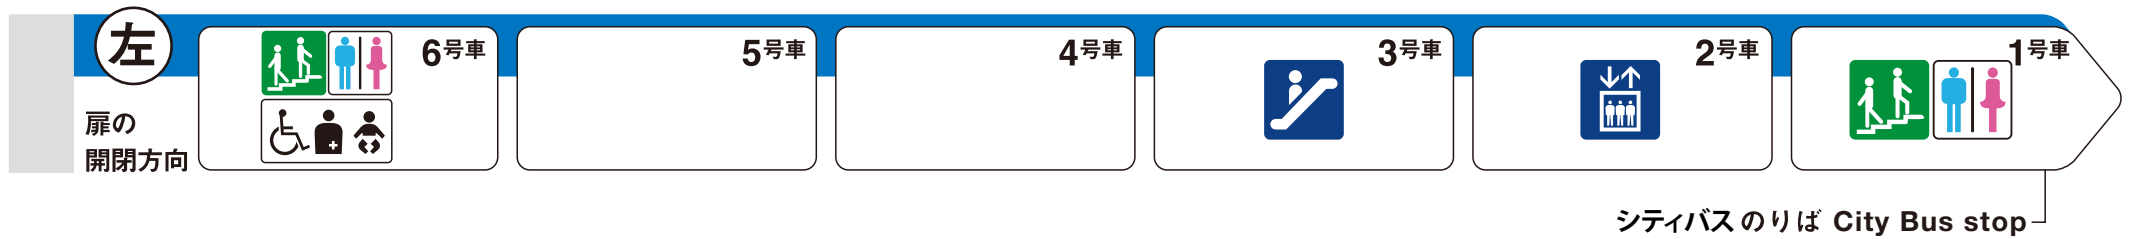

住之江公園方面

玉出方面

ホーム階から出入口方向へ運転しているエスカレーターを表示しています。