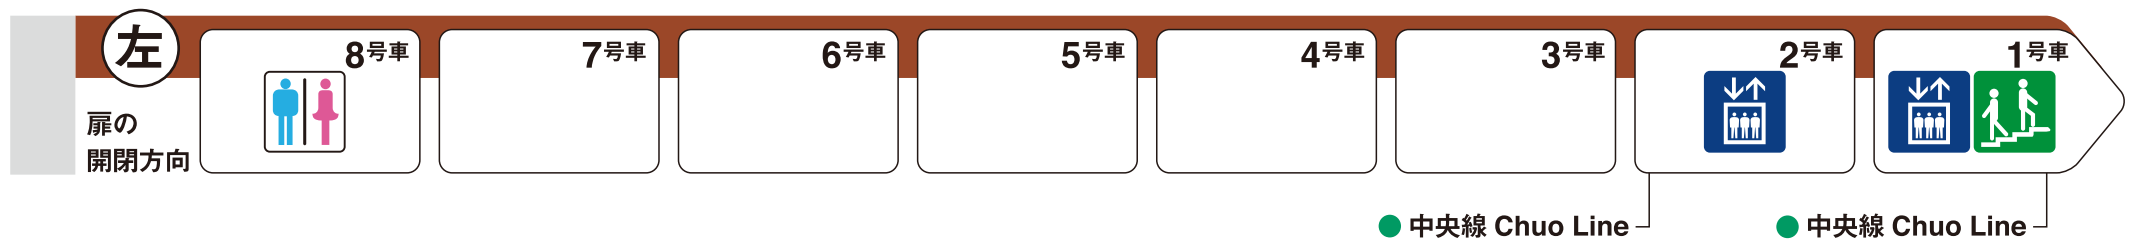

※1 車椅子スペースです。ベビーカーもご利用いただけます。

長堀橋方面

北浜方面

-  エレベーター Elevator
-  エスカレーター Escalator
-  階段 Stairs
-  トイレ Toilet
-  車椅子対応トイレ Wheelchair accessible toilet
-  多機能トイレ Family/multipurpose toilet

ホーム階から出入口方向へ運転しているエスカレーターを表示しています。