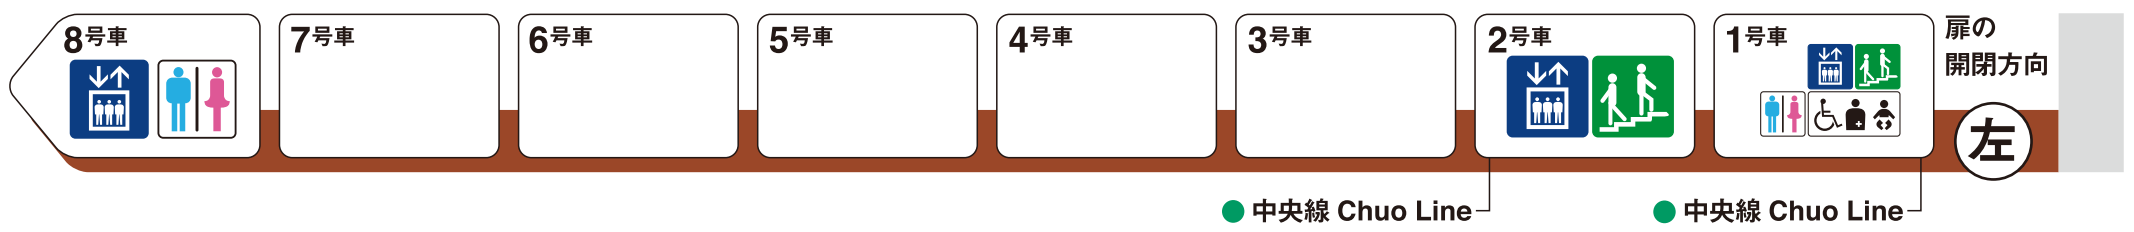

※1 車椅子スペースです。ベビーカーもご利用いただけます。

長堀橋方面

北浜方面

-  エレベーター Elevator
-  エスカレーター Escalator
-  階段 Stairs
-  トイレ Toilet
-  車椅子対応トイレ Wheelchair accessible toilet
-  多機能トイレ Family/multipurpose toilet

ホーム階から出入口方向へ運転しているエスカレーターを表示しています。