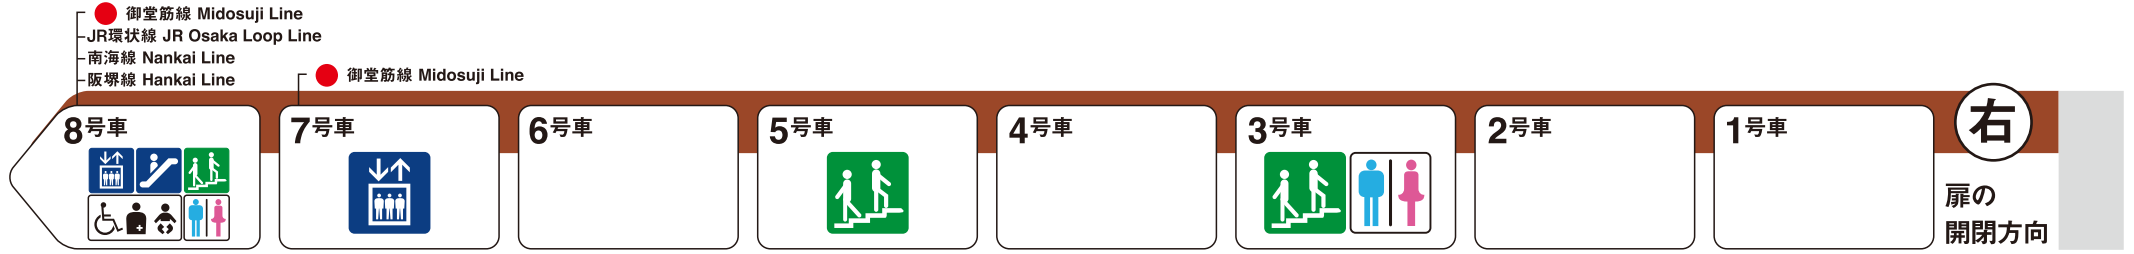

※1 車椅子スペースです。ベビーカーもご利用いただけます。

天下茶屋方面

扉の  
開閉方向  
右

恵美須町方面

右  
扉の  
開閉方向

-  エレベーター  
Elevator
-  エスカレーター  
Escalator
-  階段  
Stairs
-  トイレ  
Toilet
-  車椅子対応トイレ  
Wheelchair  
accessible toilet
-  多機能トイレ  
Family/  
multipurpose  
toilet

ホーム階から出入口方向へ運転しているエスカレーターを表示しています。

乗降位置案内図

どう ぶつ えん まえ えき  
**動物園前駅 DOBUTSUEN-MAE**  
御堂筋線 堺筋線

M22 K19