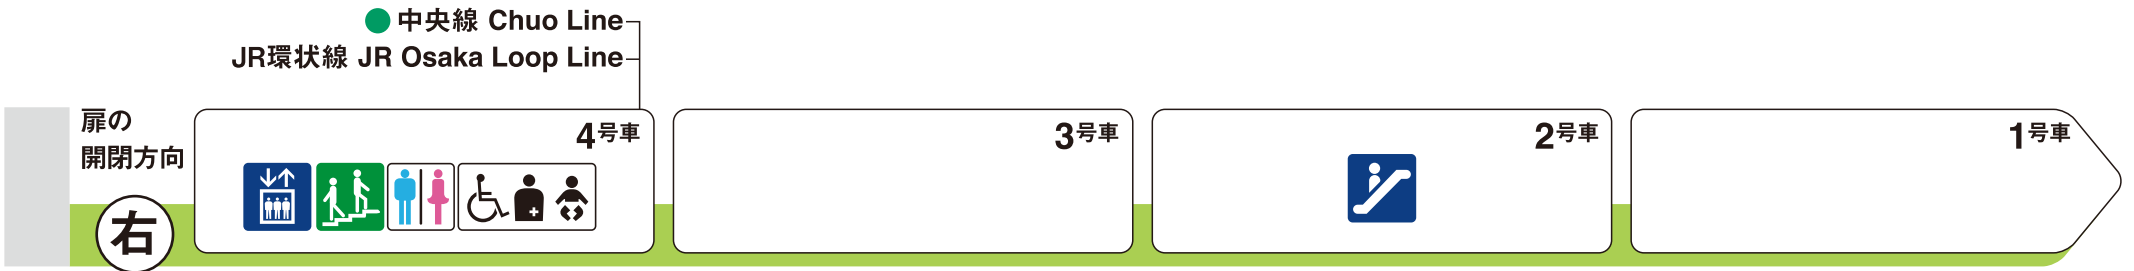

※1 は車椅子スペースです。ベビーカーもご利用いただけます。

大阪ビジネスパーク方面

玉造方面

- エレベーター
Elevator
- エスカレーター
Escalator
- 階段
Stairs
- トイレ
Toilet
- 車椅子対応トイレ
Wheelchair accessible toilet
- 多機能トイレ
Family/multipurpose toilet

ホーム階から出入口方向へ運転しているエスカレーターを表示しています。