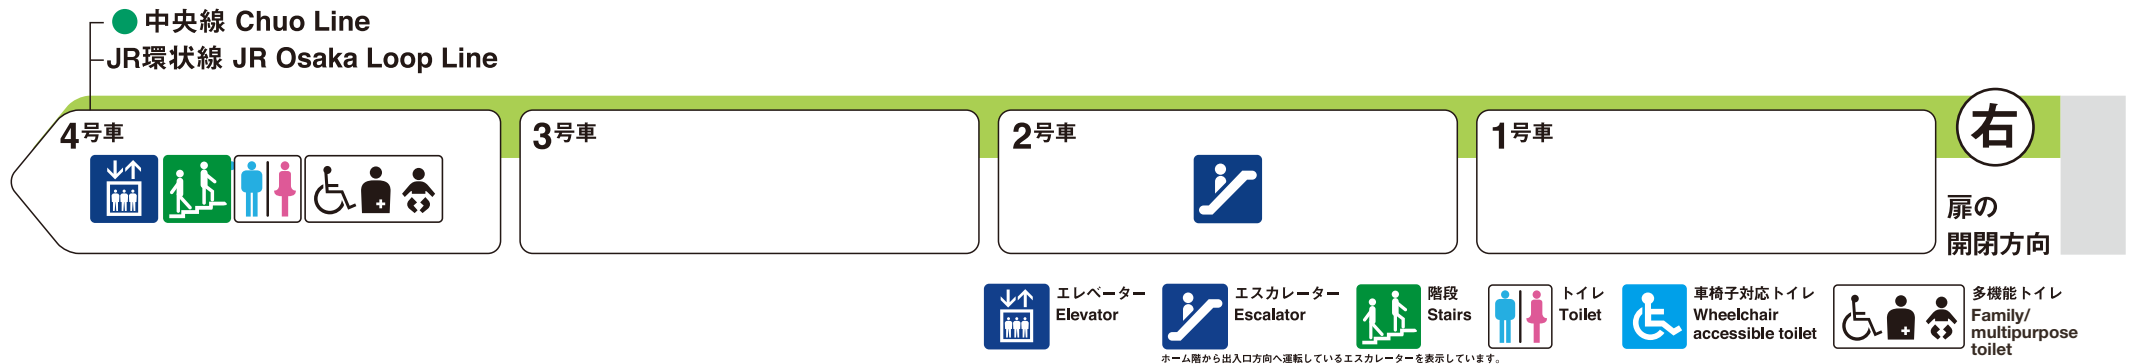

※1 は車椅子スペースです。ベビーカーもご利用いただけます。

大阪ビジネスパーク方面

玉造方面

- エレベーター
Elevator
- エスカレーター
Escalator
- 階段
Stairs
- トイレ
Toilet
- 車椅子対応トイレ
Wheelchair accessible toilet
- 多機能トイレ
Family/multipurpose toilet

ホーム階から出入口方向へ運転しているエスカレーターを表示しています。