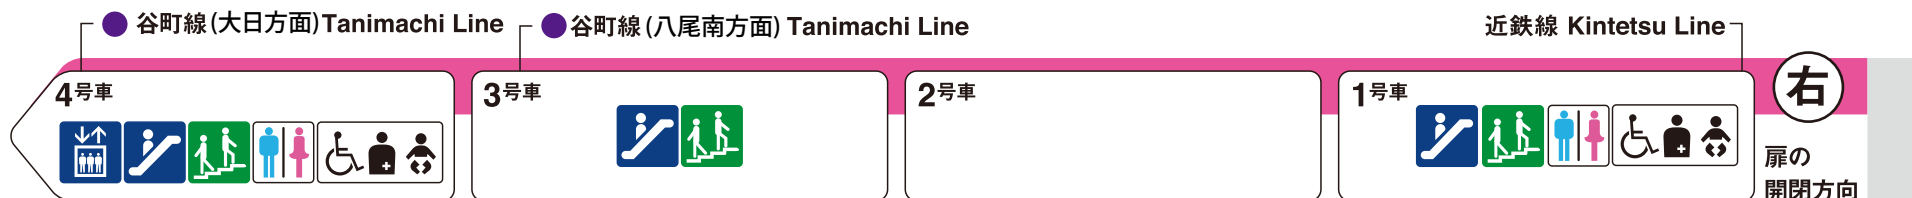

※1 車椅子スペースです。ベビーカーもご利用いただけます。

鶴橋方面

日本橋方面

ホーム階から出入口方向へ運転しているエスカレーターを表示しています。

乗降位置案内図

たに まち きゅう ちょう め えき

谷町九丁目駅 TANIMACHI 9-CHOME

谷町線