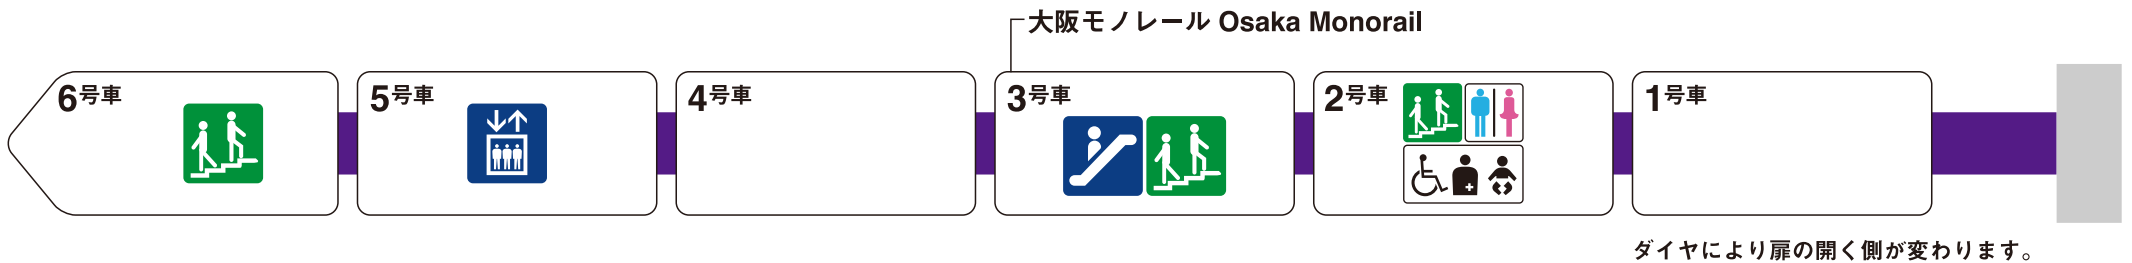

※1 ♿ は車椅子スペースです。ベビーカーもご利用いただけます。

※2 平日の初発から午前9時まで

守口方面

エレベーター
Elevator

エスカレーター
Escalator

階段
Stairs

トイレ
Toilet

車椅子対応トイレ
Wheelchair
accessible toilet

多機能トイレ
Family/
multipurpose
toilet

ホーム階から出入口方向へ運転しているエスカレーターを表示しています。