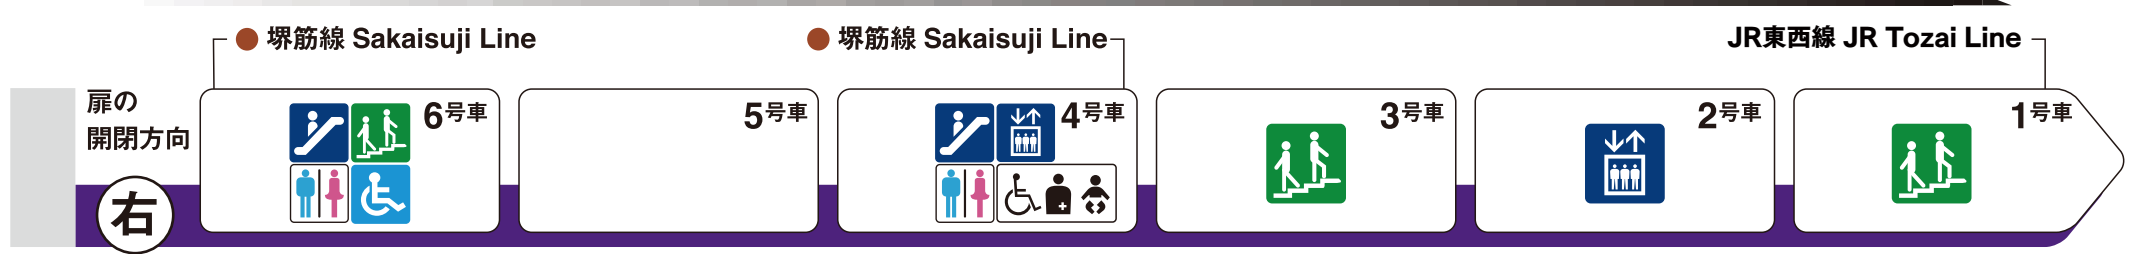

※1 ♿ は車椅子スペースです。ベビーカーもご利用いただけます。

※2 平日の初発から午前9時まで

天満橋方面

東梅田方面

- エレベーター Elevator
- エスカレーター Escalator
- 階段 Stairs
- トイレ Toilet
- 車椅子対応トイレ Wheelchair accessible toilet
- 多機能トイレ Family/multipurpose toilet

ホーム階から出入口方向へ運転しているエスカレーターを表示しています。

乗降位置案内図

みなみ もり まち えき  
**南森町駅 MINAMIMORIMACHI**  
 谷町線 堺筋線

T21 K13