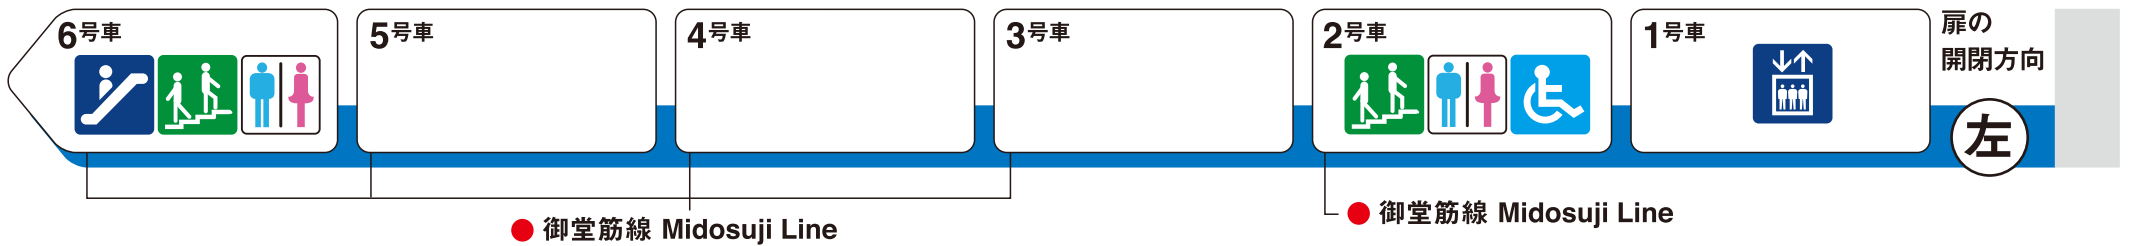

※1 ♿ は車椅子スペースです。ベビーカーもご利用いただけます。

花園町方面

なんば方面

ホーム階から出入口方向へ運転しているエスカレーターを表示しています。