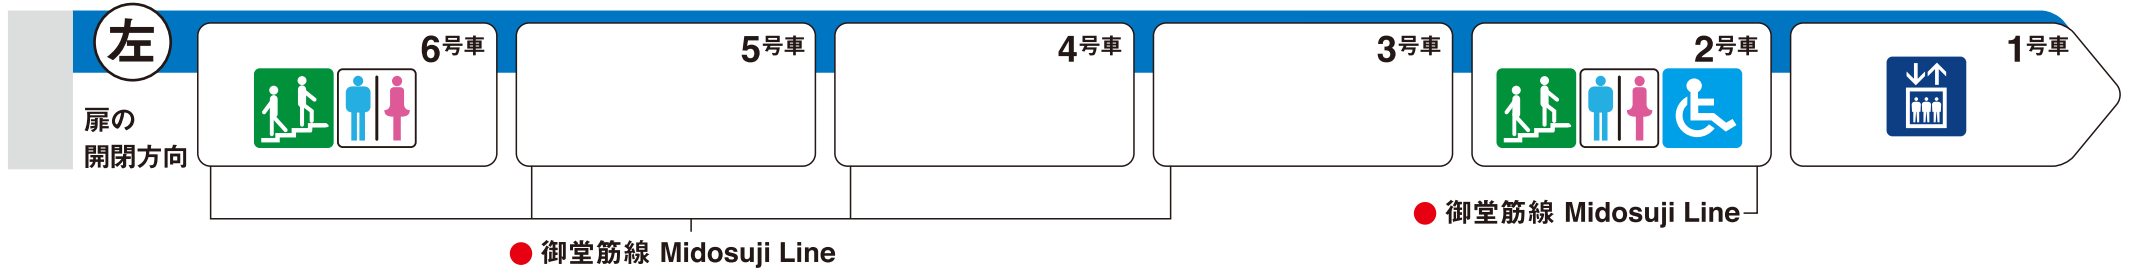

※1 ♿ は車椅子スペースです。ベビーカーもご利用いただけます。

花園町方面

なんば方面

ホーム階から出入口方向へ運転しているエスカレーターを表示しています。